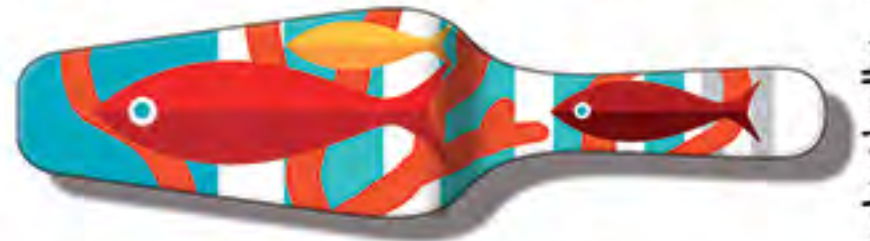

VSET03
set SERRÉS COMME DES SARDINES

coupelle poisson :
20 cm x 10 cm
support :
22 cm

VSET05
set POISSONS 123

VSET07 set CABINES DE PLAGE

VSET08 set CHATS

Plat à tarte

Par 6

en verre trempé

Ø : 30 cm

PLAT10 Plat et pelle à tarte L'ARBRE À CHATS

PLAT11 Plat et pelle à tarte POISSONS CORAIL

PLAT12 Plat et pelle à tarte LE PETIT PORT

PLAT13 Plat et pelle à tarte ALSACE

Photos non contractuelles - Modèles déposés