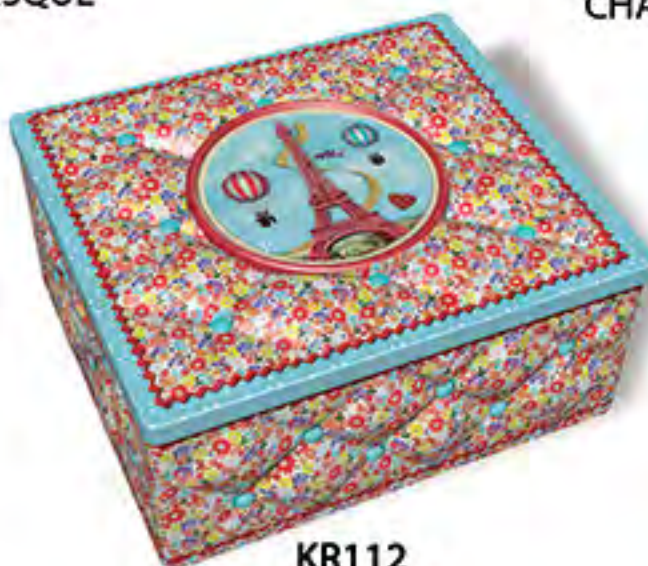

Photos non contractuelles - Modèles déposés

Boîte Kapiton rectangle

15.6 cm x 13.6 cm - H : 7 cm

en
métal
Par 6

KR103
ARABESQUE

KR109
CHATS CHICS

KR111
L'HEURE DU THÉ

KR112
PARIS