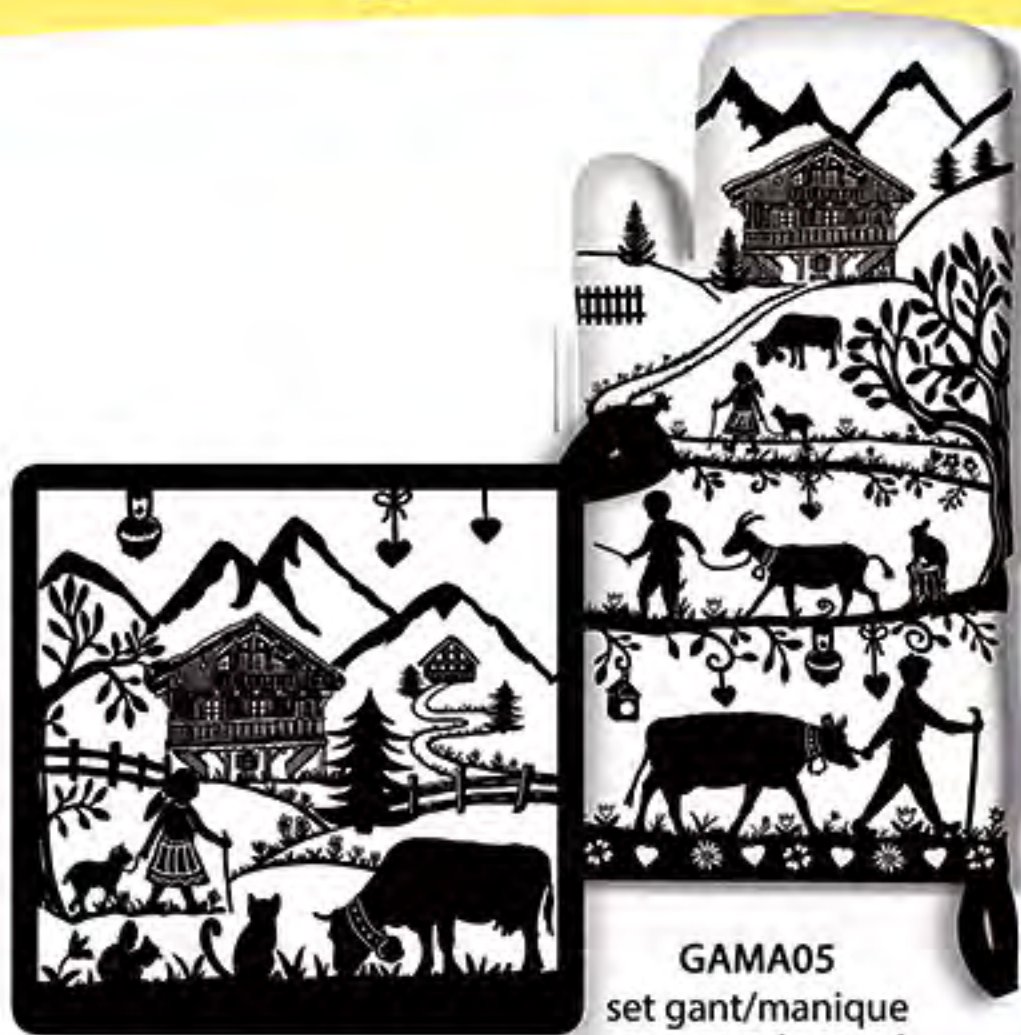

FABRIQUÉ AU
PORTUGAL

Tablier

EN COTON
90 cm x 70 cm
réglable
Avec poche

Par 6

TAB12 HIVER ENCHANTÉ

TAB13 AMBIANCE POISSONS

TAB14 J'AIME LES CHATS SURTOUT LE MIEN

FABRIQUÉ AU
PORTUGAL

Set gant/manique

EN COTON
gant : 18 cm x 30 cm
manique : 20 cm x 20 cm

Par 6

GAMA01
set gant/manique
SERRÉS COMME DES SARDINES

GAMA02
set gant/manique
LA CUISINE DE LA MER

GAMA03
set gant/manique
L'ARBRE À CHATS

GAMA04
set gant/manique
LA MONTAGNE

FABRIQUÉ AU PORTUGAL

Set gant/manique

EN COTON
gant : 18 cm x 30 cm
manique : 20 cm x 20 cm

Par 6

GAMA05
set gant/manique
PAPIER DÉCOUPÉ

GAMA06
set gant/manique
CÔTÉ PIMENT

Photos non contractuelles - Modèles déposés

GAMA07
set gant/manique
J'AIME LES CHATS SURTOUT LE MIEN

GAMA08
set gant/manique
MON COIN DE PARADIS

FABRIQUÉ AU
PORTUGAL

Set gant/manique

EN COTON
gant : 18 cm x 30 cm
manique : 20 cm x 20 cm