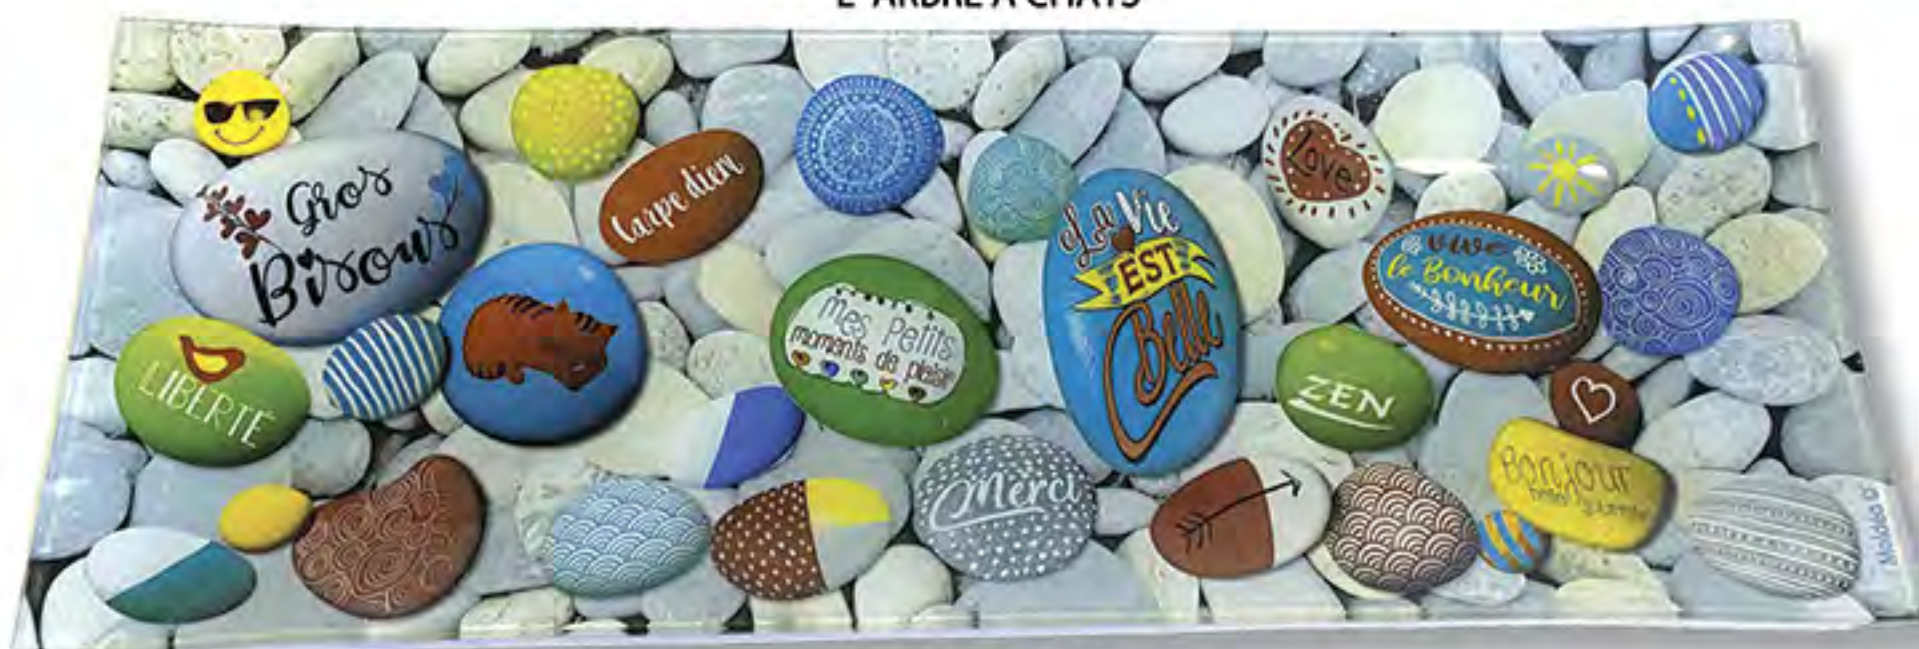

PVR01
Petit verre
SOIF DE LIBERTÉ

PVR02
Petit verre
LA MONTAGNE

PVR03
Petit verre
PAPIER DÉCOUPÉ

Maxi plat

en verre trempé

50 cm x 18 cm

Par 6

MAX01 maxi plat
L'ARBRE À CHATS